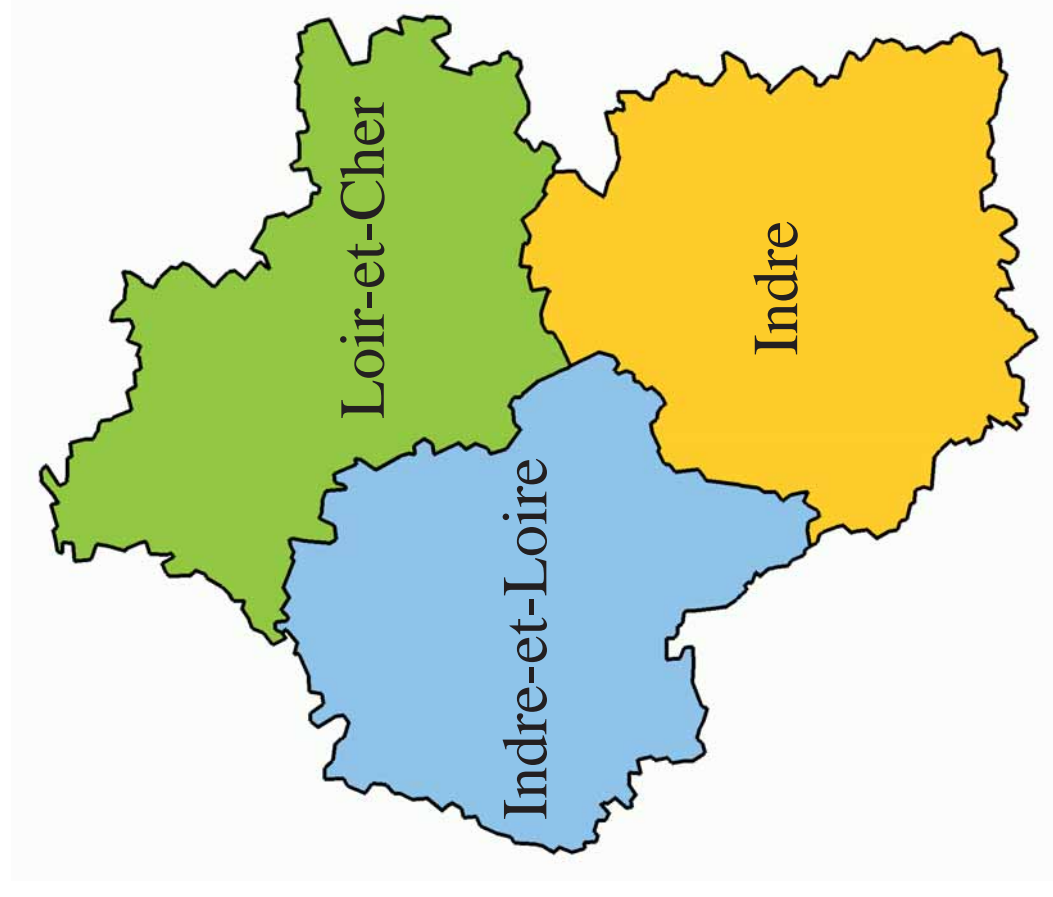

St Aignan
Joël GAILLARD
Thésée

Selles sur Cher
Alain POULAS
Mur de Sologne

Selennes
Catherine
PROVENDIER
Villeromain

Photomontage des Présidents des échelons locaux de la MSA Berry-Touraine

Présidents des échelons locaux de l'Indre